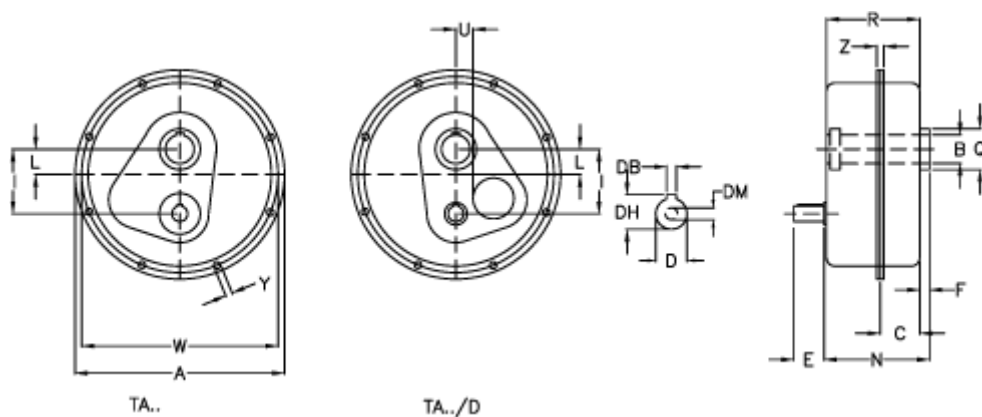

Varenummer: 2948050150055
 Beskrivelse: Akselegear TA 50.55D i=15
 ekskl. Smøremiddel

Mål

a	= 434	E = 80	Vægt (kg) = 58
Betegnelse	= TA 50.55D	F = 15	W = 410
B G7	= 55	I = 143	Y = 11.0
C	= 66	L = 40	Z = 24.5
DB	= 10	N = 190.0	
DH	= 42.0	Q = 85	
D h6	= 38	R = 182.0	
DM	= M12	U = 46	